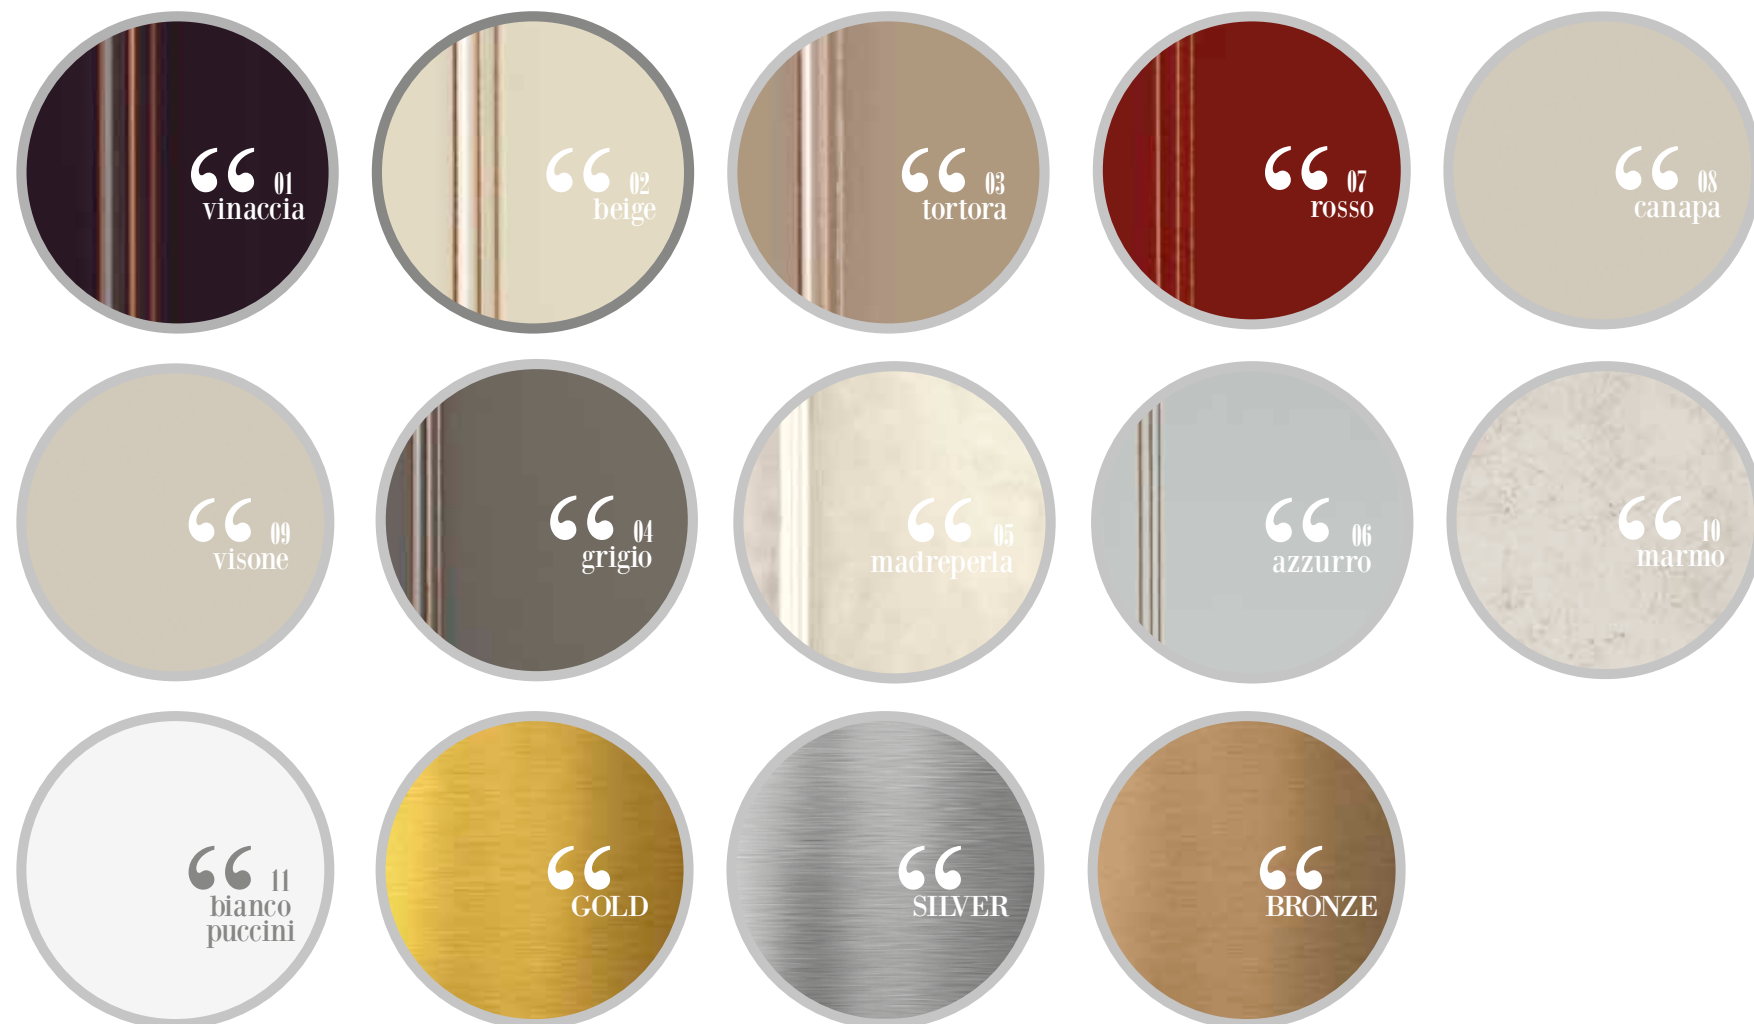

L 202
H 115
P 213
Mc 0,71

Art. 5650
Letto in Capitonè con giroletto
160x200
*Bed with Ring Capitonè
160x200*

КРОВАТЬ корпус с обивкой капитоне 160x200

L 202
H 115
P 213
Mc 0,91

Art. 5651
Letto in Capitonè con BOX 160X200
160x200
*Bed with Storage
Box Capitonè 160X200*

КРОВАТЬ контейнер с обивкой капитоне 160X200

L 222
H 115
P 213
Mc 0,77

Art. 5652
Letto in Capitonè con giroletto
180x200
*Bed with Ring Capitonè
180x200*

КРОВАТЬ корпус с обивкой капитоне 180x200

L 222
H 115
P 213
Mc 0,97

Art. 5653
Letto in Capitonè
con BOX 180x200
*Bed with Storage
Box Capitonè 180x200*

КРОВАТЬ контейнер с обивкой капитоне 180x200

L 202
H 130
P 213
Mc 0,73

Art. 5750
Letto Trapuntato
con giroletto 160x200
*Bed quilted with Ring
Capitonè 160x200*

ККРОВАТЬ стеганный корпус с обивкой капитоне 160x200

L 202
H 130
P 213
Mc 0,93

Art. 5751
Letto Trapuntato
con BOX 160X200
*Bed quilted with Storage
Box 160X200*

КРОВАТЬ стеганный контейнер 160X200

L 222
H 130
P 213
Mc 0,79

Art. 5752
Letto Trapuntato
con giroletto 180x200
*Bed quilted with Ring
Capitonè 180x200*

КРОВАТЬ корпус с обивкой капитоне 180x200

L 222
H 130
P 213
Mc 1

Art. 5753
Letto Trapuntato
con BOX 180x200
*Bed quilted with Storage
Box 180x200*

КРОВАТЬ стеганный контейнер 180x200

L 127
H 100
P 53
Mc 0,91

Art. 5605
Comò
Dresser
КОМОД

L 58
H 68
P 45
Mc 0,25

Art. 5606
Comodino
Night table
ТУМБОЧКА

L 120
H 79
P 45
Mc 0,58

Art. 5607
Toilette con ribaltina
Vanity table with drop-leaf panel
ТУАЛЕТНЫЙ СТОЛИК С ПАНЕЛЬЮ СКЛАДНОЙ

L 106
H 102
P 4
Mc 0,13

Art. 5611
Specchiera
mirror
ЗЕРКАЛО

L 181
H 229
P 75
Mc 1,42

Art. 5620
Armadio 3 ante, legno con 1 specchio esterno centrale
3 doors wardrobe, wood with 1 external mirror
ШКАФ 3-Х ДВЕРНЫЙ С 1
ЗЕРКАЛЬНОЙ ДВЕРЬЮ В ЦЕНТРЕ

Include :
- Nr. 1 ripiani centrolaterale 93xh3x53
- Nr. 1 tubo append. centro-lat.
- Nr. 1 ripiano laterale 47,7xh3x53
- Nr. 1 tubo appendiab. later.

Including :
- Nr. 1 centralside shelves 93xh3x53
- Nr. 1 central-side hanger tubes
- Nr. 1 side shelf 47,7xh3x53
- Nr. 1 side hanger tube

ВКЛЮЧИТЕЛЬНО :
- Nr. 2 ЦЕНТРАЛЬНАЯ БОКОВАЯ ПОЛКА 93xh3x53
- Nr. 1 ЦЕНТР-БОК ТРУБКА ВЕШАЛКА
- Nr. 1 БОКОВАЯ ПОЛКА - 47,7xh3x53
- Nr. 1 БОКОВАЯ ТРУБКА ВЕШАЛКА

L 229
H 229
P 75
Mc 1,69

Art. 5615
Armadio 4 ante, con 2 specchi centrali
4 doors wardrobe, with 2 mirrors
ШКАФ 4-Х ДВЕРНЫЙ С 2
ЗЕРКАЛЬНЫХ ДВЕРИ

Include :
- Nr. 2 ripiani laterali 46xh3x53
- Nr. 2 tubi appendiabiti laterali
- Nr. 1 ripiano centrale 93xh3x53
- Nr. 1 tubo appendiab. centr.

Including :
- Nr. 2 side shelves 46xh3x53
- Nr. 2 side hanger tubes
- Nr. 1 central shelf 93xh3x53
- Nr. 1 centr. hanger tube

ВКЛЮЧИТЕЛЬНО :
- Nr. 2 БОКОВЫЕ ПОЛКИ - 46xh3x53
- Nr. 2 БОКОВЫЕ ТРУБКИ ВЕШАЛКА
- Nr. 1 ЦЕНТРАЛЬНАЯ ПОЛКА - 93xh3x53
- Nr. 1 ЦЕНТР ТРУБКИ ВЕШАЛКА

L 130
H 45
P 40
Mc 0,29

Art. 5654
Panchetta in Capitonè
Bench mod. capitonè
СКАМЕЙКА капитоне

Ø 30
H 110
Mc 0,3

Art. 5616
Portafiori
Flowerstand
ЖАРДИНЬЕРКА